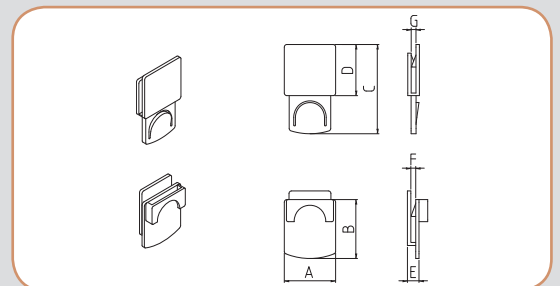

Încuieare pentru cutii, realizată din două componente ce clipsează, compatibilă cu LAP 271-324. Cantitate minimă 500 buc. Dimensiuni:
A = 30 mm
B = 34 mm
C = 51 mm

D = 29,5 mm
E = 6,8 mm
F = 2,8 mm
G = 2,8 mm

LAP 272-324

23.83 EUR / 100BUC