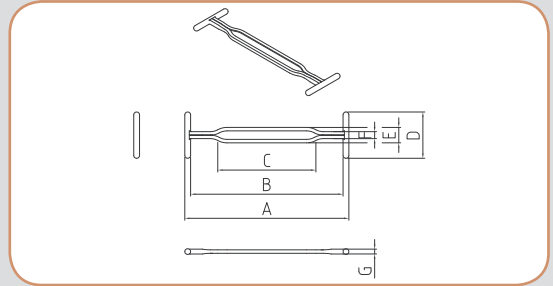

Mâner pentru plase sau cutii cu greutate redusă. Rezistență până la 4 kg. Cantitate minimă 1000 buc. Dimensiuni:
A = 83 mm
B = 77 mm
C = 50 mm

D = 23,5 mm
E = 8 mm
F = 3,5 mm
G = 3 mm

LAP 265-324

3.85 EUR / 100BUC