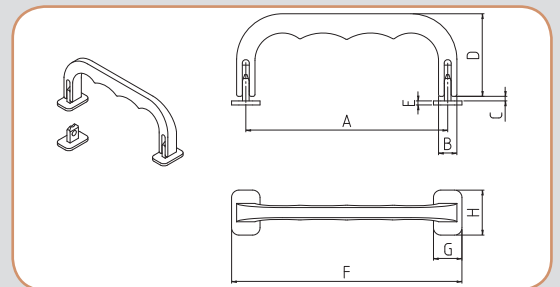

Mâner rabatabil pentru cutii din carton. Ușor de montat datorită clipsurilor de fixare. Rezistență până la 8 kg. Cantitate minimă 500 buc. Dimensiuni:
A = 110 mm
B = 11,5 mm
C = 3 mm

D = 47 mm
E = 2,4 mm
F = 126 mm
G = 15,5 mm
H = 24,5 mm

LAP 271-324

35.01 EUR / 100BUC