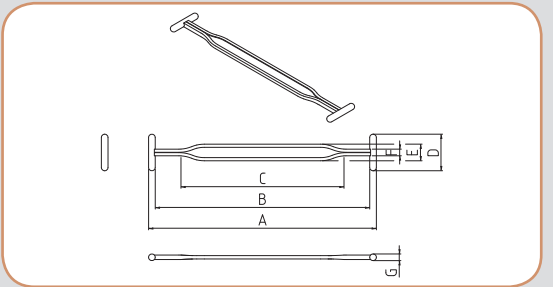

Mâner pentru plase sau cutii. Rezistență până la 10 kg. Cantitate minimă 1000 buc. Dimensiuni:
A = 137 mm
B = 128 mm
C = 90 mm
D = 22 mm

E = 10 mm
F = 5 mm
G = 4 mm

LAP 266-324

4.27 EUR / 100BUC