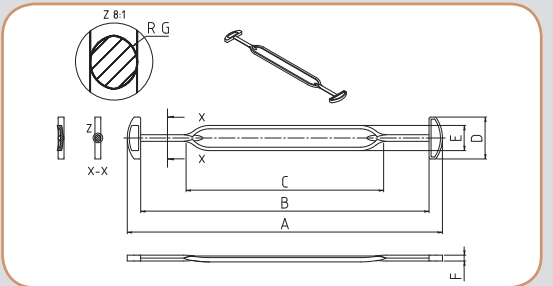

**LAP 266-324**

4.27 EUR / 100BUC

Mâner pentru plase sau cutii, cu un design special pentru un plus de confort. Rezistență până la 10 kg. Cantitate minimă 1000 buc. Dimensiuni:  
A = 186 mm  
B = 170 mm

C = 110 mm  
D = 25 mm  
E = 15 mm  
F = 3 mm  
G = 5,8 mm  
H = 4,2 mm

**LAP 267-324**

6.54 EUR / 100BUC

Mâner pentru plase sau cutii cu greutate redusă. Rezistență până la 4 kg. Cantitate minimă 1000 buc. Dimensiuni:  
A = 180 mm  
B = 174 mm  
C = 135 mm