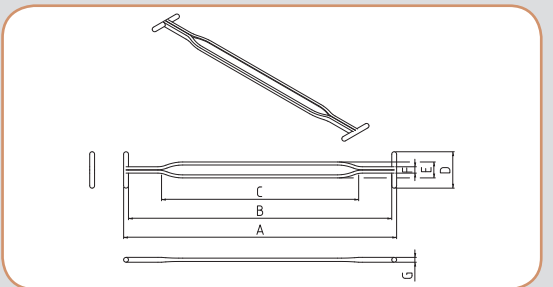

Mâner pentru plase sau cutii cu greutate redusă. Rezistență până la 4 kg. Cantitate minimă 1000 buc. Dimensiuni:
A = 180 mm
B = 174 mm
C = 135 mm

D = 23,5 mm
E = 10,5 mm
F = 4,5 mm
G = 3 mm

LAP 268-324

7.35 EUR / 100BUC