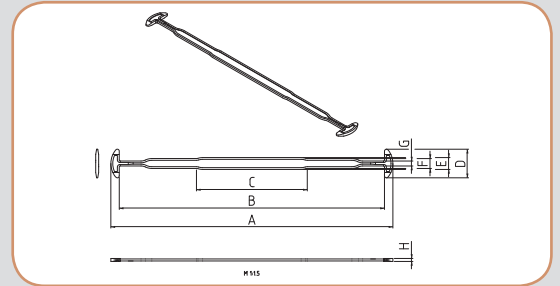

Mâner lung, cu aplicații multiple datorită lungimii sale. Rezistență până la 15 kg. Cantitate minimă 1200 buc. Dimensiuni:
A = 285 mm
B = 268 mm
C = 110 mm

D = 29 mm
E = 12 mm
F = 10 mm
G = 5 mm
H = 3 mm

LAP 270-324

8.8 EUR / 100BUC