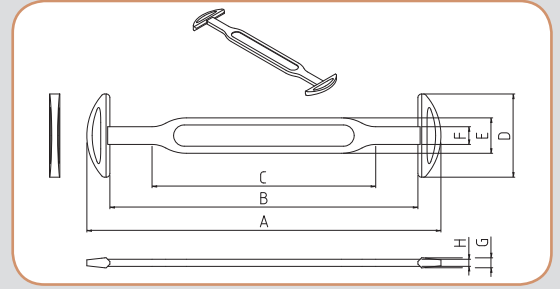

Mâner pentru plase sau cutii cu greutate mai mare. Rezistență până la 35 kg. Cantitate minimă 500 buc. Dimensiuni:
A = 200 mm
B = 173 mm
C = 115 mm

D = 48 mm
E = 20 mm
F = 10 mm
G = 6 mm
H = 4 mm

LAP 269-324

14.55 EUR / 100BUC