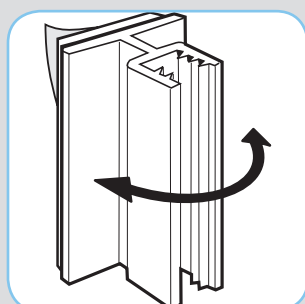

Super gripper cu talpă flexibilă adezivă lată de 22 mm, pentru afișaj perpendicular al printurilor cu grosimea maximă de 2 mm.

lungime 25 mm
PPX 016-03 28.16 EUR / 100BUC

lungime 75 mm
PPX 017-03 75.9 EUR / 100BUC