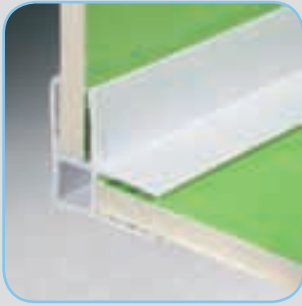

PPX 033-03

12.65 EUR / BUC

Super gripper H flexibil, 1220 mm lungime, pentru materiale cu grosime maximă de 5 mm. Culori: alb, transparent.

PPX 034-03

12.65 EUR / BUC

Super gripper L la 90°, 1220 mm lungime, pentru materiale cu grosime de 5 mm. Culori: alb, transparent.