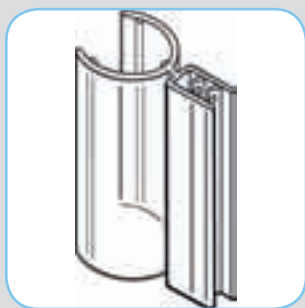

Super gripper cu clipsare pe tuburi $\varnothing$ 25 mm, dispunere paralelă cu axul tuburilor. Pentru printuri cu grosime maximă de 4 mm, lungime 75 mm.

PPX 065-03

109.78 EUR / 100BUC

Super gripper dublu - permite inserția paralelă a două printuri cu grosimi de 2 și 4 mm, lungime 38 mm.

PPX 030-03

47.3 EUR / 100BUC

Super gripper U dublu - permite inserția paralelă a două printuri cu grosimi de 4 mm, lungime 25 mm.

PPX 073-03

48.29 EUR / 100BUC

Super gripper cu fixare pe tuburi $\varnothing$ 25 mm, pentru printuri de maxim 4 mm grosime, lungime 20 mm. Culori: transparent.

fără articulație între cele două prinderi

PPX 091-03

36.08 EUR / 100BUC

cu articulație flexibilă între cele două prinderi

PPX 092-03

36.08 EUR / 100BUC

Super gripper L cu afișarea perpendiculară a două printuri cu grosimi maxime de 2 mm, lungime 25 mm.

PPX 044-03

32.45 EUR / 100BUC