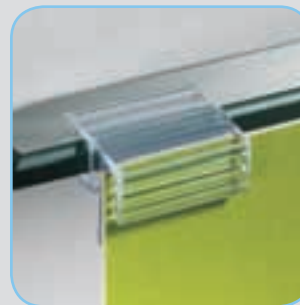

Super gripper cu prindere flexibilă pe polițe de sticlă cu grosime 5 mm. Grosime print 2 mm.

lungime 25 mm
PPX 046-03

22.44 EUR / 100BUC

lungime 75 mm
PPX 047-03

67.1 EUR / 100BUC