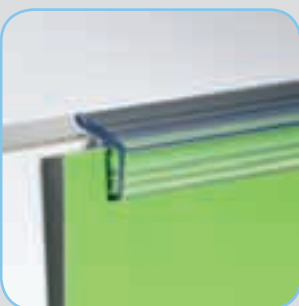

Super gripper paralel cu fixare pe profile port etichetă și afişare paralelă cu raftul a printului. Grosime maximă print: 2 mm. Culori: transparent.

lungime 25 mm

PPX 018-03

25.74 EUR / 100BUC

lungime 75 mm

PPX 019-03

67.1 EUR / 100BUC