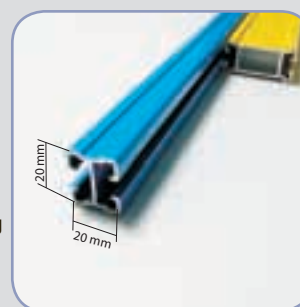

Cârlig din plastic pentru suspendare pe tuburi.
Toate variantele pot culisa și se pot roti cu ușurință pe tub.

Pentru tuburi $\varnothing$ 10 mm, transparent sau gri
LPP 049-01 0.22 EUR / BUC

Pentru tuburi $\varnothing$ 16 mm, transparent
LPP 057-01 0.22 EUR / BUC

Pentru tuburi de $\varnothing$ 10 mm, cu buclă închisă, transparent
LPP 074-01 0.22 EUR / BUC

Inel din plastic alb pentru suspendare, cu ac de înfigere în materiale moi, poroase (de exemplu kapa, foam-x). Lungime totală 38 mm.

LPP 015-03 11.66 EUR / 100BUC

Tub de suspendare din aluminiu anodizat, $\varnothing$ 20 mm. Lungime maximă disponibilă: 2 m. Culori: aluminiu anodizat, alb, negru.

LPM 022-01/1000 6.54 EUR / BUC

Profil de suspendare aluminiu 20x40x1000 mm. Lungime maximă disponibilă: 6 m. Culori: aluminiu anodizat.

LPM 025-01/1000 7.26 EUR / BUC

Profil de suspendare aluminiu 20x20x1000 mm. Lungime maximă disponibilă: 6 m. Culori: aluminiu anodizat.

LPM 028-01/1000 4.84 EUR / BUC

Interconector metalic 100 x 14 x 4 mm cu două șuruburi 4x10 mm și un șurub cu inel 4x20 mm.

LAM 111-00 0.73 EUR / BUC