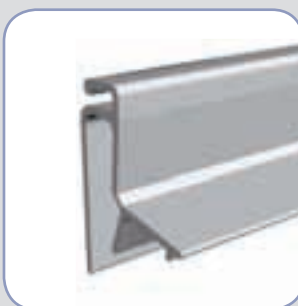

Profil KLEMFIX 18 x 1000 mm, pentru printuri cu grosimea până la 0,5 mm. Culori: alb, transparent; min 500 m.

LPE 006-27/1000

160.91 EUR / 100BUC