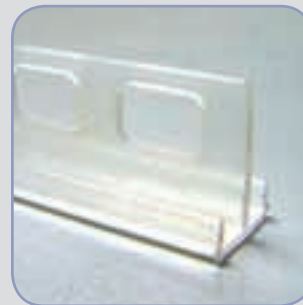

Interconector de colț 90° pentru LPM 025 și LPM 028. Se livrează ca 2 reperi identice care dezasamblate se folosesc pentru LPM 028, iar asamblate pentru LPM 025. Culori: gri.

LAP 021-01

1.59 EUR / BUC