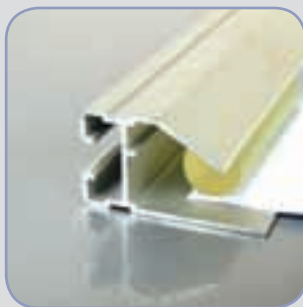

Profil click din aluminiu anodizat, destinat suspen-
dării posterelor cu grosimea de până la 3 mm.
Livrare în seturi formate din 2 profile 25 x 1000
mm, dopuri de capăt și agățători.

VPM 060-01/1000

14.3 EUR / SET