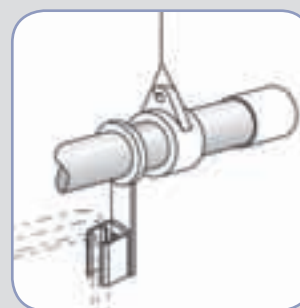

Tub de suspendare din aluminiu anodizat, $\varnothing$ 20 mm. Lungime maximă disponibilă: 2 m. Culori: aluminiu anodizat, alb, negru.

LPM 022-01/1000 6.54 EUR / BUC

Profil de suspendare aluminiu 20x40x1000 mm. Lungime maximă disponibilă: 6 m. Culori: aluminiu anodizat.

LPM 025-01/1000 7.26 EUR / BUC

Profil de suspendare aluminiu 20x20x1000 mm. Lungime maximă disponibilă: 6 m. Culori: aluminiu anodizat.

LPM 028-01/1000 4.84 EUR / BUC