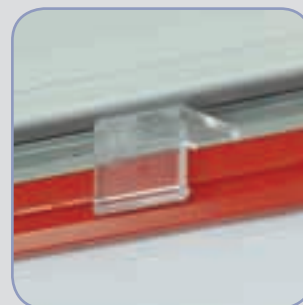

**LAP 021-01**

1.59 EUR / BUC

Accesoriu de suspendare rame seria 1 (A6-A3) cu inserție laterală pe profile de AL. Culori: transparent.

**LAP 030-01**

0.27 EUR / BUC

Profilele suspendate DECO au un avantaj deosebit în comparație cu sistemul profilelor de AL / rame. Este vorba de costuri globale mai reduse, ușurință în exploatare, mai puține reperi implicate. De cele mai multe ori, sunt folosite în magazine de tip discount, unde costurile și rapiditatea în exploatare sunt la mare preț. Permit afisarea pe ambele părți. Lungime maximă disponibilă: 2 metri. Culori: roșu RAL 3020, bleumarin RAL 5002.